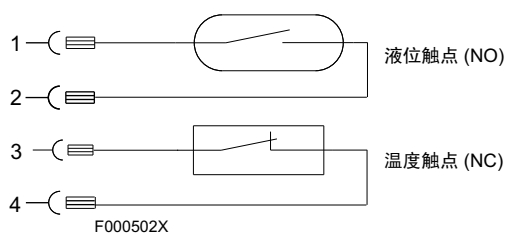

Nivotemp 61-1-TKÖ-..RD-M12-VA

- 专为Renault 设计 -

技术参数

最大操作压力 1 bar
最大操作温度 80 °C
浮子最小比重 0,8 kg/dm³

材质

浮子 SK 221 1.4571
开关管 1.4571
法兰 PA
探管 1.4571

液位触点

功能 **K10**
触点间最小距离 NO
最大电压 40 mm
最大电流 24 V
最大电流 1,0A
触点负载 10 VA

温度触点

最大电压 24 V
最大电流 2,5 A
触点负载 100 VA
滞后 10K ± 3K
开关点 TKÖ-70 = 70°C NC

接头

阳性插头 M12 x 1 (4 pol.)
阴性插头不包括在发货范围内
保护等级 IP67 (带固定阴性插头)

接线图

均指空油罐

订货信息

型号	零件号	L	L1	温度
61-1-TKÖ-70RD-M12-VA1	10213099	370 mm	200 mm NO	70 °C NC
61-1-TKÖ-70RD-M12-VA2	10213199	370 mm	300 mm NO	70 °C NC

附件

零件号 9144050018 连接电缆 M12x1 带 1 x 5 极 M12 插头 电缆长度: 3,0m