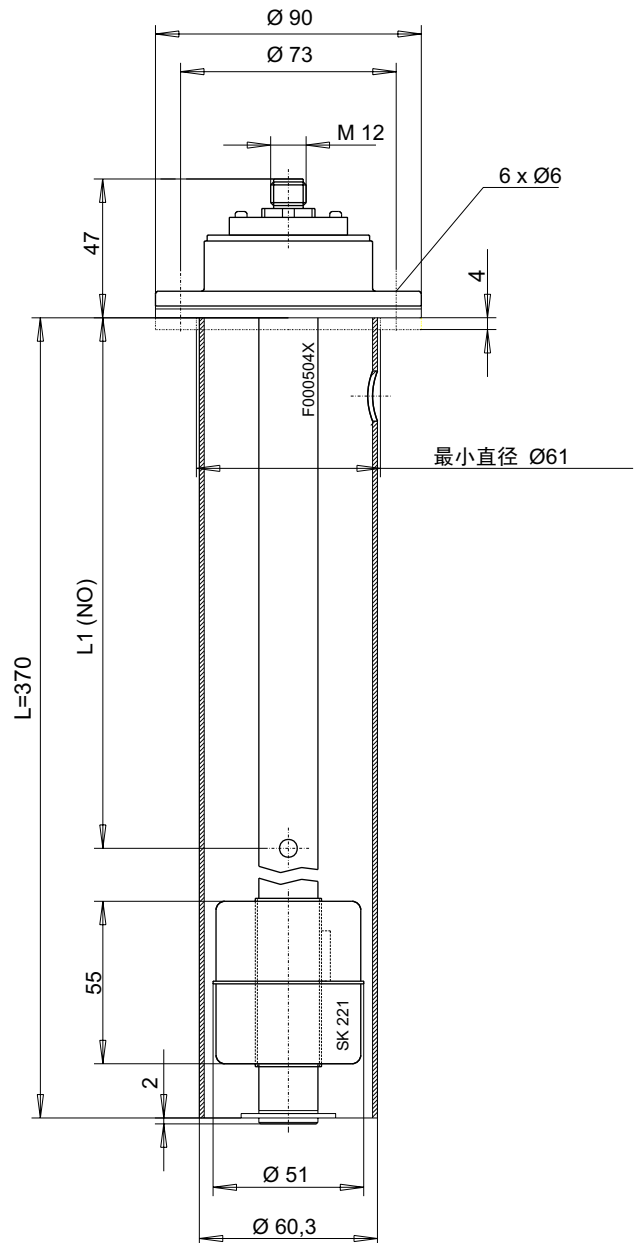

## 液位触点

功能 **K10**  
 触点间最小距离 NO  
 最大电压 40 mm  
 最大电流 24 V  
 最大电流 1,0A  
 触点负载 10 VA

## 接头

阳性插头 M12 x 1 (4 pol.)  
 阴性插头不包括在发货范围内  
 保护等级 IP67 (带固定阴性插头)

## 接线图

均指空油罐

## 附件

零件号 9144050018 连接电缆 M12x1 带 1 x 5 极 M12 插头 电缆长度: 3,0m